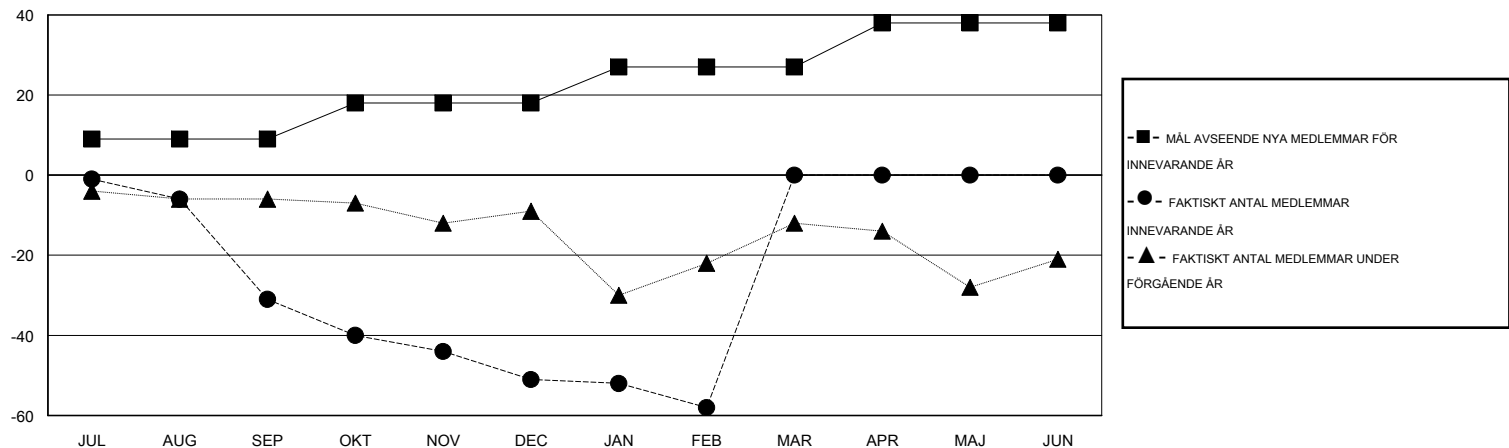

MONTHLY MEMBERSHIP PROGRESS REPORT

District 104 D

Results as of: 2/28/2015

GMT: Kenneth Persson

OMRÅDE NORWAY

GMT KO 4

Klubbar					Medlemmar				
RESULTAT FÖR 2014-2015					RESULTAT FÖR 2014-2015				
KVARTAL	MÅL AVSEENDE NYA KLUBBAR	NYA KLUBBAR	AVFÖRDA KLUBBAR	NETTOTILLVÄXT/MINSKNING	KVARTAL	MÅL AVSEENDE NYA MEDLEMMAR	CHARTER OCH TILLAGDA NYA MEDLEMMAR	AVFÖRDA MEDLEMMAR	NETTOTILLVÄXT/MINSKNING
JUL/AUG/SEP	0	0	1	-1	JUL/AUG/SEP	9	16	47	-31
OKT/NOV/DEC	0	0	0	0	OKT/NOV/DEC	9	6	26	-20
JAN/FEB/MAR	0	0	0	0	JAN/FEB/MAR	9	9	16	-7
APR/MAJ/JUN	0	0	0	0	APR/MAJ/JUN	11	0	0	0

MÅL OCH FAKTISKT ANTAL NYA KLUBBAR

MÅL OCH FAKTISKT ANTAL MEDLEMMAR

NEDLAGDA KLUBBAR: 1	9 CLUBS OF 39 TOG UPP EN ELLER FLER NYA MEDLEMMAR	<u>KÖNSFÖRDELNING</u>	
		MAN	796 (85.13%)
<u>AVFÖRDA MEDLEMMAR</u>		KVINNA	139 (14.87%)
AVLIDNA	7	KLICKA HÄR FÖR INFORMATION OM STATUS	
NEDLAGD KLUBB	0		
ÖVRIGA	82		
TOTAL	89		
		FAMILJMEDLEMMAR	28
		HUVUDMAN I HUSHÄLLET	14
		INGEN HUVUDMAN I HUSHÄLLET	14