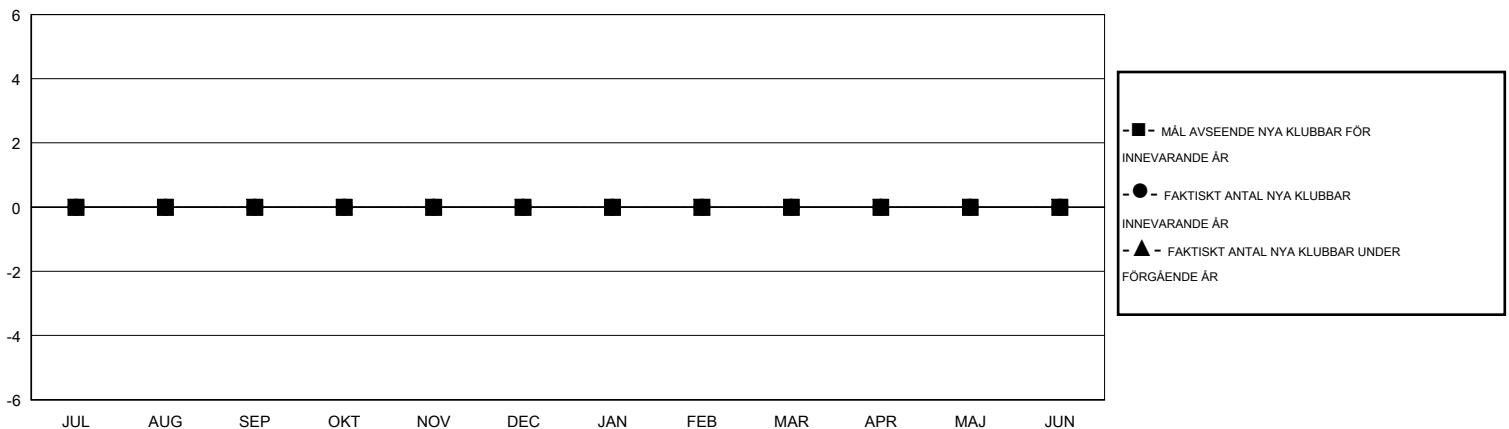

MONTHLY MEMBERSHIP PROGRESS REPORT

District 104 D

Results as of: 2/28/2015

GMT: Kenneth Persson

OMRÅDE NORWAY

GMT KO 4

Klubbar					Medlemmar				
RESULTAT FÖR 2014-2015					RESULTAT FÖR 2014-2015				
KVARTAL	MÅL AVSEENDE NYA KLUBBAR	NYA KLUBBAR	AVFÖRDA KLUBBAR	NETTOTILLVÄXT/MINSKNING	KVARTAL	MÅL AVSEENDE NYA MEDLEMMAR	CHARTER OCH TILLAGDA NYA MEDLEMMAR	AVFÖRDA MEDLEMMAR	NETTOTILLVÄXT/MINSKNING
JUL/AUG/SEP	0	0	1	-1	JUL/AUG/SEP	9	16	47	-31
OKT/NOV/DEC	0	0	0	0	OKT/NOV/DEC	9	6	26	-20
JAN/FEB/MAR	0	0	0	0	JAN/FEB/MAR	9	9	16	-7
APR/MAJ/JUN	0	0	0	0	APR/MAJ/JUN	11	0	0	0

MÅL OCH FAKTISKT ANTAL NYA KLUBBAR